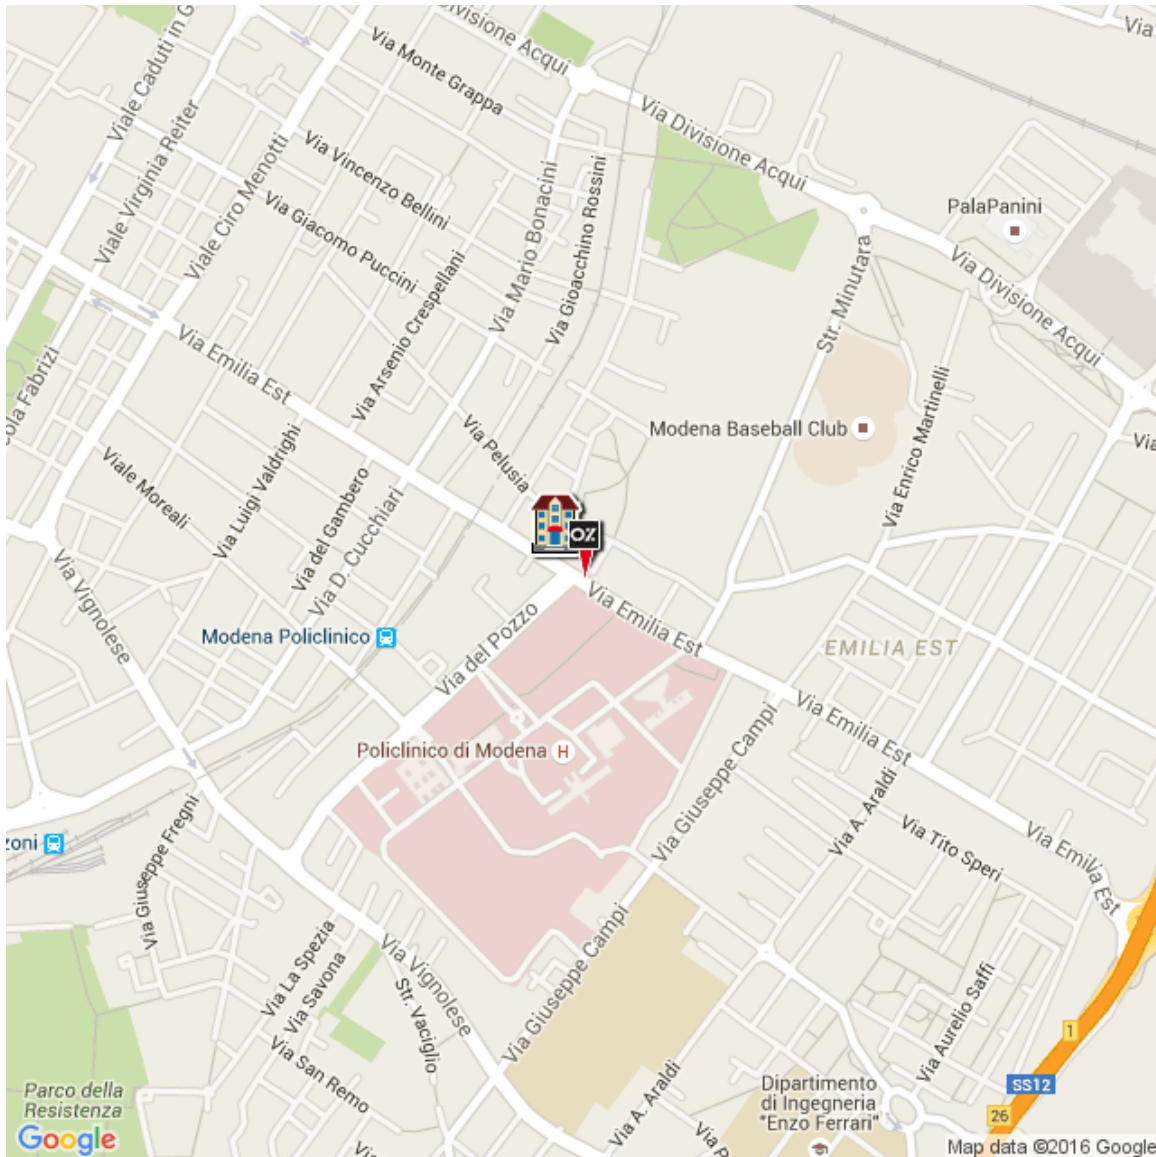

HOTEL REAL FINI VIA EMILIA

- **GPS**
- Longitude: N 44 38.332
- Latitude: E 10 56.619
 - **Come raggiungerci:**
 - **In treno.** Arrivati alla stazione dei treni di Modena, potete raggiungere l'Hotel Real Fini Via Emilia con un taxi o con l'autobus 7 (direzione Policlinico) scendendo alla fermata di via Emilia Est 413
 - **In aereo.** L'aeroporto Marconi di Bologna dista circa 35 km. In auto, imboccate l'autostrada **A1** in direzione di **Milano**, uscite a **Modena Sud** e seguite le indicazioni per **Modena Centro – Policlinico**. Percorrete via Vignolese per circa 6,4 km, attraversate la rotatoria con il monumento al lambrusco (grappolo d'uva) e continuate dritti sulla strada principale fino all'obbligo di svolta a destra in direzione del policlinico: al termine della strada vi troverete davanti all'Hotel Real Fini Via Emilia. Dall'aeroporto è possibile raggiungere Modena con il Servizio Airbus ATCM (biglietto acquistabile a bordo), con un taxi o richiedendo in fase di prenotazione il servizio transfer dell'hotel (a pagamento).
 - **In auto.** Se provenite **da Nord**, immettetevi sulla A1 in direzione Bologna e uscite a Modena Nord. Immettetevi sulla tangenziale in direzione Bologna e percorretela fino all'uscita numero 1. Qui andate subito a destra seguendo le indicazioni per Modena Centro-Policlinico e proseguite per circa 1,5 km: troverete l'Hotel Real Fini Via Emilia sulla Vostra destra.
 - Se provenite da Sud, percorrete la A1 in direzione Bologna fino all'uscita di Modena Sud, quindi seguite le indicazioni riportate al punto 'In aereo'.
 - **In pullman.** Potete raggiungere l'Hotel Real Fini Via Emilia con l'autobus 7 (direzione Policlinico) scendendo alla fermata via Emilia Est, di fronte all'albergo.
 - **Transfer.** *Il servizio transfer da/per aeroporto, stazione o per qualunque altra meta è a pagamento e va prenotato in anticipo.*